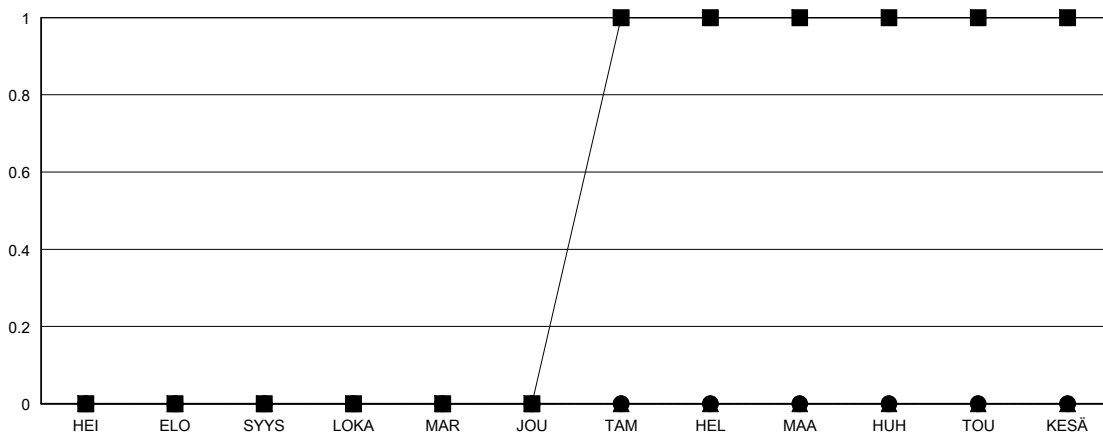

MONTHLY MEMBERSHIP PROGRESS REPORT

District 107 G

Results as of: 11/30/2024

GMT:

SIJAINTI FINLAND

GMT VAALIPIIRI

Klubit			
TULOKSET 2024-2025			
NELJÄNNES	UUDEN KLUBIN TAVOITE	UUDET KLUBIT	LOPETETUT KLUBIT
HEI/ELO/SYYS	0	0	3
LOKA/MAR/JOU	0	0	0
TAM/HEL/MAA	1	0	0
HUH/TOU/KESÄ	0	0	0

jäsentä			
TULOKSET 2024-2025			
NELJÄNNES	JÄSENKASVUN NETTOTAVOITE	TOTEUTUNUT JÄSENKASVU	POISTETUT JÄSENET (mukaan lukien siirrot)
HEI/ELO/SYYS	5	7	9
LOKA/MAR/JOU	5	15	14
TAM/HEL/MAA	5	0	0
HUH/TOU/KESÄ	5	0	0

TAVOITTEET JA UUDET KLUBIT, KUMULATIIVINEN

- - NYKYISEN VUODEN TAVOITTEET UUSILLE KLUBEILLE
- - NYKYISEN VUODEN UUDET KLUBIT
- ▲ - VIIME VUODEN UUDET KLUBIT