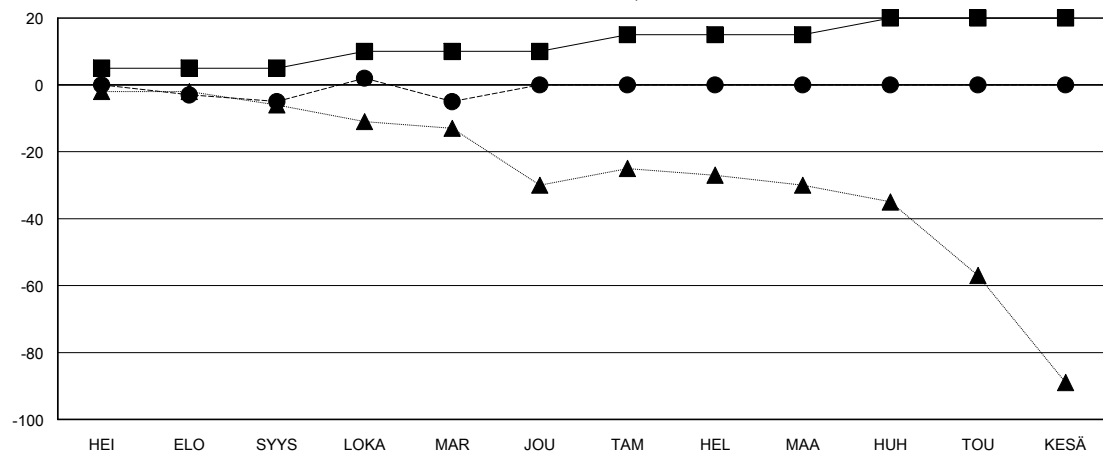

TAVOITTEET JA JÄSENET, KUMULATIIVINEN

- - JÄSENKASVUN NETTOTAVOITE
- - TOTEUTUNUT JÄSENKASVU
- ▲ - VIIME VUODEN TODELLINEN JÄSENMÄÄRÄ

LAKKAUTETUT KLUBIT: 3	10 CLUBS OF 51 LISÄNNY YHDEN TAI USEAMMAN UUTTA JÄSENTÄ	SUKUPUOLIJAKAUMA
		MIES 811 (86.74%)
		NAINEN 124 (13.26%)
ERONNEET JÄSENET	KLIKKA TÄSTÄ NÄHDÄKSESI KUMULATIIVISET JÄSENTIEDOT	PERHEJÄSENIÄ YHTEENSÄ 0
KUOLLUT 3		PERHEJÄSENET, JOTKA MAKSAVAT PUOLET JÄSENMAKSUSTA 0
KLUBI LAKKAUTETTU 0		
MUU 20		
YHTEENSÄ 23